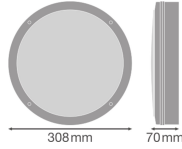

Caractéristiques Ledvance Surface Bulkhead 300 15W 830 1400lm Blanc IP65 | avec détecteur

[Voir le produit](#)

Informations Générales

Réf.	243718
EAN	4058075647541
Marque	Ledvance
Nom du fabricant	SF BLKH S 300 P 15W 830 WT IP65 LEDV
Budgetlight Garantie Totale	5 ans
Durée de Vie Moyenne (heure)	50000

Informations techniques

Technologie	LED Intégré
Puissance (W)	15
Tension (V)	220-240
Dimmable	Non
Code Couleur	830 Blanc Chaud
Couleur de Lumière (Kelvin)	3000 Blanc Chaud
Indice de Rendu des Couleurs (Ra)	80-89
Couleur Claire	Blanc
Options de couleur	Couleur unique
Flux Lumineux (Lumen)	1400
Efficacité Lumineuse (Lm/W)	93
Couverture Optique	PC (Polycarbonate)